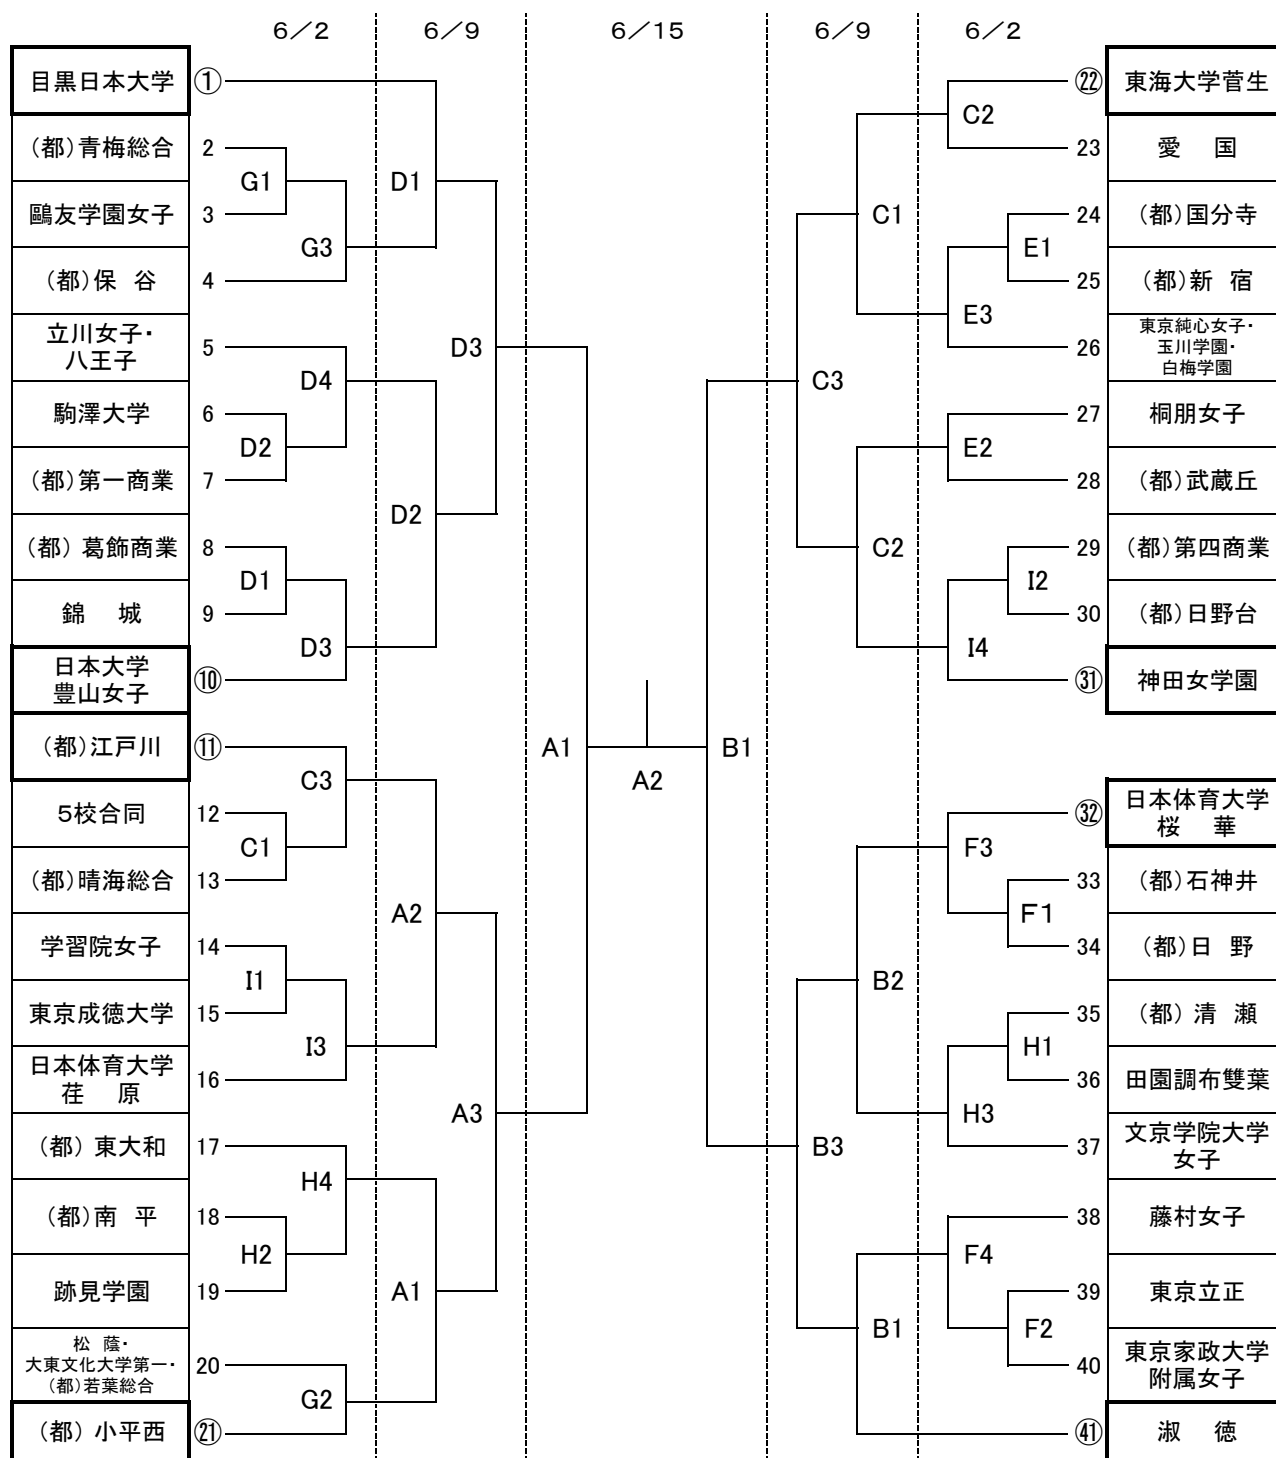

令和元年度 東京都高校総体 兼 第71回全国高校総体予選大会〈女子〉

※5校合同…(都)江東商業・(都)第三商業・(都)日本橋・(都)足立西・(都)葛飾野

- 【会場】A・B 都立江戸川
 C 愛国
 D 都立第一商業
 E 桐朋女子
 F 日本体育大学桜華
 G 共立女子第二
 H 都立南平
 I 都立第四商業

- 【開始時刻】
 [6/2] ① 9:00 [6/9・15] ① 9:30
 ② 10:30 ② 11:00
 ③ 12:30 ③ 13:30
 ④ 14:00